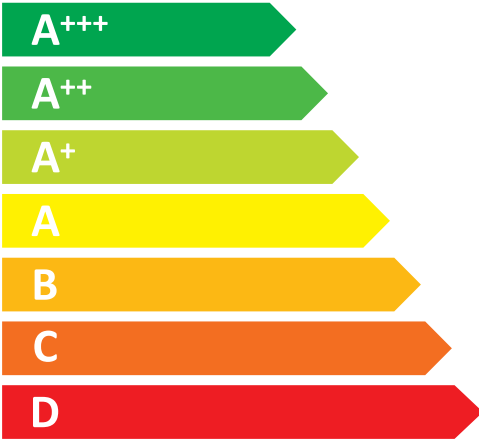

ENERG
енергия · ενεργεια

GORENJE

DNE92/GNPL

ENERGIA · ЕНЕРГИЯ · ΕΝΕΡΓΕΙΑ
ENERGIJA · ENERGY · ENERGIE
ENERGI

259
kWh/annum

215
min/cycle*

9,0
kg

65
dB